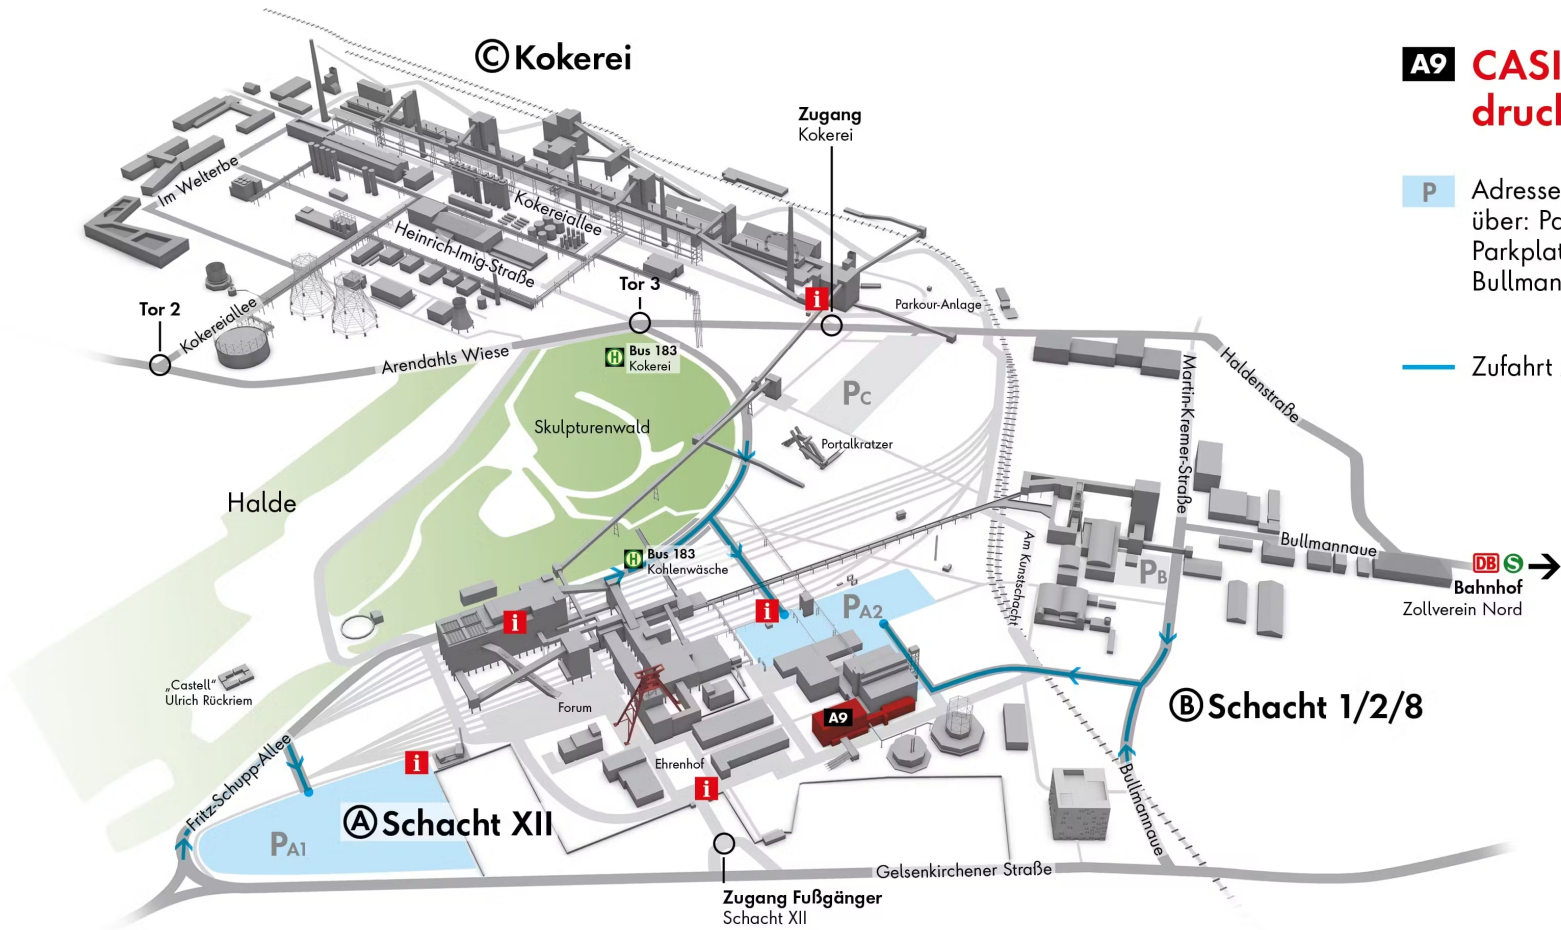

UNESCO-Welterbe Zollverein

A9 CASINO Zollverein / Niederdruckkompressorenhalle

P Adresse für Ihr Navigationsgerät und Zufahrt über: Parkplatz A1: Fritz-Schupp-Allee / Parkplatz A2: Fritz-Schupp-Allee und Bullmannau

 Zufahrt zum Parkplatz A1 / A2

Essen HBF ← Richtung  Straßenbahn 107 Zollverein Richtung → Gelsenkirchen / Katernberg